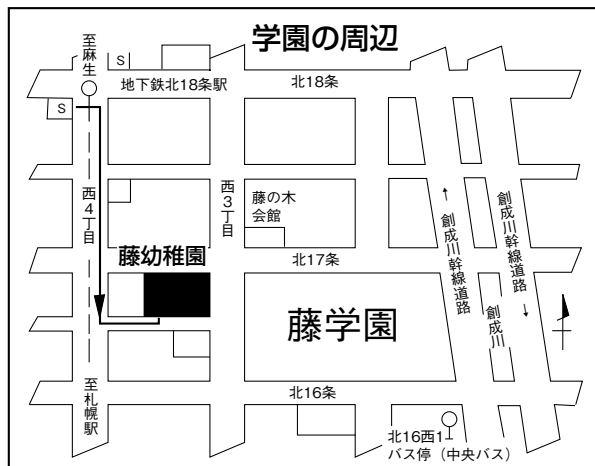

2023年 8月3日～8月10日 — 実践科目 第Ⅱ課程
(予定)

●2022年の実践科目と日程

第Ⅰ課程 ※札幌会場の2022年の日程は8月3日(水)～8月10日(水)です。

2022年 8月 3日・4日 生活教育Ⅰ (環境への適応：物の移動、あけうつし、洗う、切る)
身辺の自立：洋服の着脱、着衣枠 その他)
8月 5日・6日 感覚教育Ⅰ (はめこみ円柱、ももいろの塔、茶色の階段、赤い棒、色板)
幾何図形のひき出し、二項式・三項式の箱 その他)
8月 7日・8日 言語教育Ⅰ (概論、ことばと心、日常会話、ことばあそび)
絵カード、鉄製はめこみ、壁文字、砂文字 その他)
8月 9日・10日 数教育Ⅰ (赤と青の教棒、つむ棒箱、数字と玉、数あそび その他)

TEL(011)747-0301

FAX(011)747-0430

●交通案内

- ・ JR札幌駅より車で3分～5分
- ・ 地下鉄 南北線 北18条駅下車 徒歩1分

●宿泊案内

札幌会場を受講される方は、各自で宿泊施設の確保をお願いいたします。

(ご参考)

北海道第一ホテル